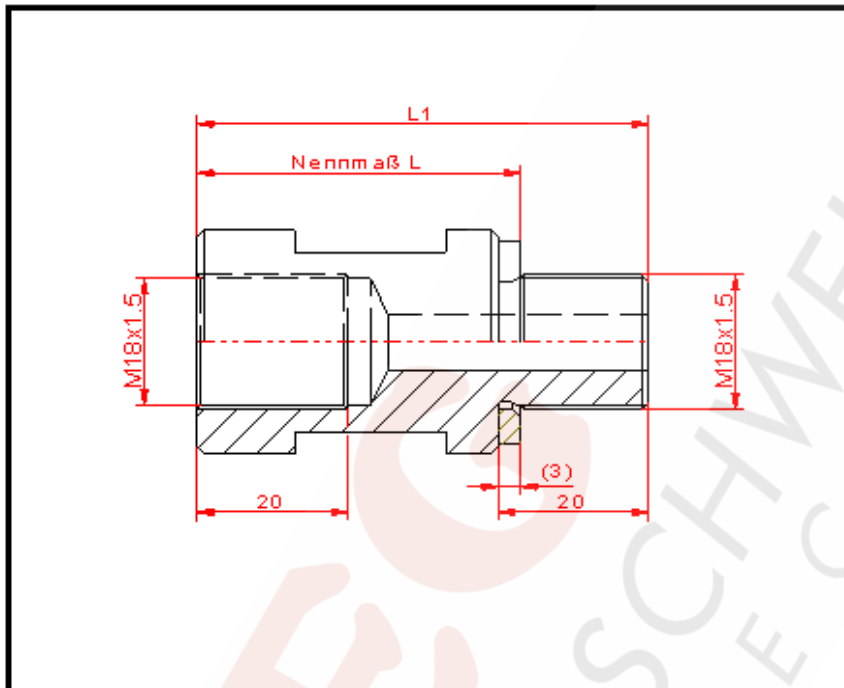

## Verlängerungen

Verlängerung für Schraubschäfte M18x1,5

Artikel	Nennmaß L	Gesamtlänge L1
59219203	33	50
59216680	35	52
59216681	37,5	54,5
59213685	42,5	59,5
59216683	40	57
59216684	50	67
59216685	100	117