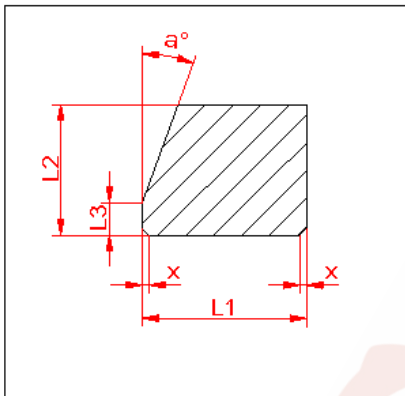

Lagerliste Profile

Abmessung

Profile

WIRBALIT® B Profil 13946

L1	L2	L3	x	a°	Kg/m
25	20	5	1x45°	20°	4,08

WIRBALIT® B Profil 14177

L1	L2	L3	x	a°	Kg/m
45	18	6		70	6,65

WIRBALIT® B/NIB Profil 5016

L1	L2	L3	L4	x	a°	b°	Kg/m
43,05	43,05	5	17	5x45°	15	52,3	10,7

Lagerliste Profile

Abmessung

Profile

WIRBALIT® B/NIB Profil 5017

L1	L2	L3	a°	Kg/m
38	38	15	10	7,1

WIRBALIT® B Profil 2090/25x25x8

L1	L2	L3	Kg/m
25	25	8	3

WIRBALIT® B Profil 5939

L1	L2	a°	Kg/m
25	25	13	4,92

Lagerliste Profile

Abmessung

Profile

WIRBALIT® B Profil 5940

L1	L2	a°	Kg/m
22	22	13	3,81

WIRBALIT® B Profil 5962