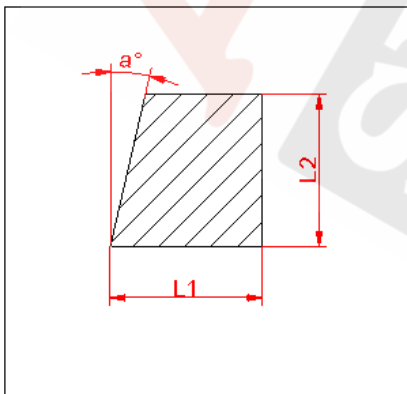

Lagerliste Profile

Abmessung

Profile

WIRBALIT® B Profil 13946

L1	L2	L3	x	a°	Kg/m
25	20	5	1x45°	20°	4,08

WIRBALIT® B Profil 14177

L1	L2	L3	x	a°	Kg/m
45	18	6		70	6,65

WIRBALIT® B/NIB Profil 5016

L1	L2	L3	L4	x	a°	b°	Kg/m
43,05	43,05	5	17	5x45°	15	52,3	10,7

Lagerliste Profile

Abmessung

Profile

WIRBALIT® B/NIB Profil 5017

L1	L2	L3	a°	Kg/m
38	38	15	10	7,1

WIRBALIT® B Profil 2090/25x25x8

L1	L2	L3	Kg/m
25	25	8	3

WIRBALIT® B Profil 5939

L1	L2	a°	Kg/m
25	25	13	4,92

Lagerliste Profile

Abmessung

Profile

WIRBALIT® B Profil 5940

L1	L2	a°	Kg/m
22	22	13	3,81

WIRBALIT® B Profil 5962

L1	L2	a°	Kg/m
20	20	13	3,11

WIRBALIT® B Profil 2669

L1	L2	L3	Kg/m
15	15	12,5	1,34

Lagerliste Profile

Abmessung

Profile

WIRBALIT® N Profil 2357

L1	L2	L3	R	Kg/m
21	21	14	10,5	3,24