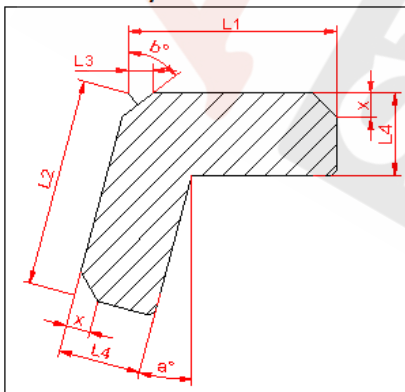

Lagerliste Profile

Abmessung

Profile

WIRBALIT® B Profil 13946

L1	L2	L3	x	a°	Kg/m
25	20	5	1x45°	20°	4,08

WIRBALIT® B Profil 14177

L1	L2	L3	x	a°	Kg/m
45	18	6		70	6,65

WIRBALIT® B/NIB Profil 5016

L1	L2	L3	L4	x	a°	b°	Kg/m
43,05	43,05	5	17	5x45°	15	52,3	10,7

Lagerliste Profile

Abmessung

Profile

WIRBALIT® B/NIB Profil 5017

L1	L2	L3	a°	Kg/m
38	38	15	10	7,1

WIRBALIT® B Profil 2090/25x25x8

L1	L2	L3	Kg/m
25	25	8	3

WIRBALIT® B Profil 5939

L1	L2	a°	Kg/m
25	25	13	4,92

Lagerliste Profile

Abmessung

Profile

WIRBALIT® B Profil 5940

L1	L2	a°	Kg/m
22	22	13	3,81

WIRBALIT® B Profil 5962

WIRBALIT® N Profil 2248

L1	L2	L3	L4	L5	L6	R	Kg/m
62	70	25	22	20	37	5	23,5

WIRBALIT® N Profil 5930

L1	L2	a°	Kg/m
19,6	15	15	2,34

Lagerliste Profile

Abmessung

Profile

WIRBALIT® L Profil 5867