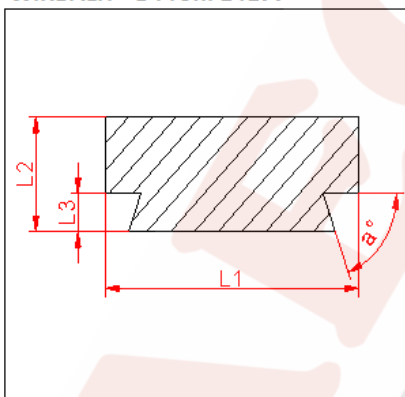

Lagerliste Profile

Abmessung

Profile

WIRBALIT® B Profil 13946

L1	L2	L3	x	a°	Kg/m
25	20	5	1x45°	20°	4,08

WIRBALIT® B Profil 14177

L1	L2	L3	x	a°	Kg/m
45	18	6		70	6,65

WIRBALIT® B/NIB Profil 5016

L1	L2	L3	L4	x	a°	b°	Kg/m
43,05	43,05	5	17	5x45°	15	52,3	10,7

Lagerliste Profile

Abmessung

Profile

WIRBALIT® B/NIB Profil 5017

L1	L2	L3	a°	Kg/m
38	38	15	10	7,1

WIRBALIT® B Profil 2090/25x25x8

L1	L2	L3	Kg/m
25	25	8	3

WIRBALIT® B Profil 5939

L1	L2	a°	Kg/m
25	25	13	4,92

Lagerliste Profile

Abmessung

Profile

WIRBALIT® B Profil 5940

L1	L2	a°	Kg/m
22	22	13	3,81

WIRBALIT® B Profil 5962